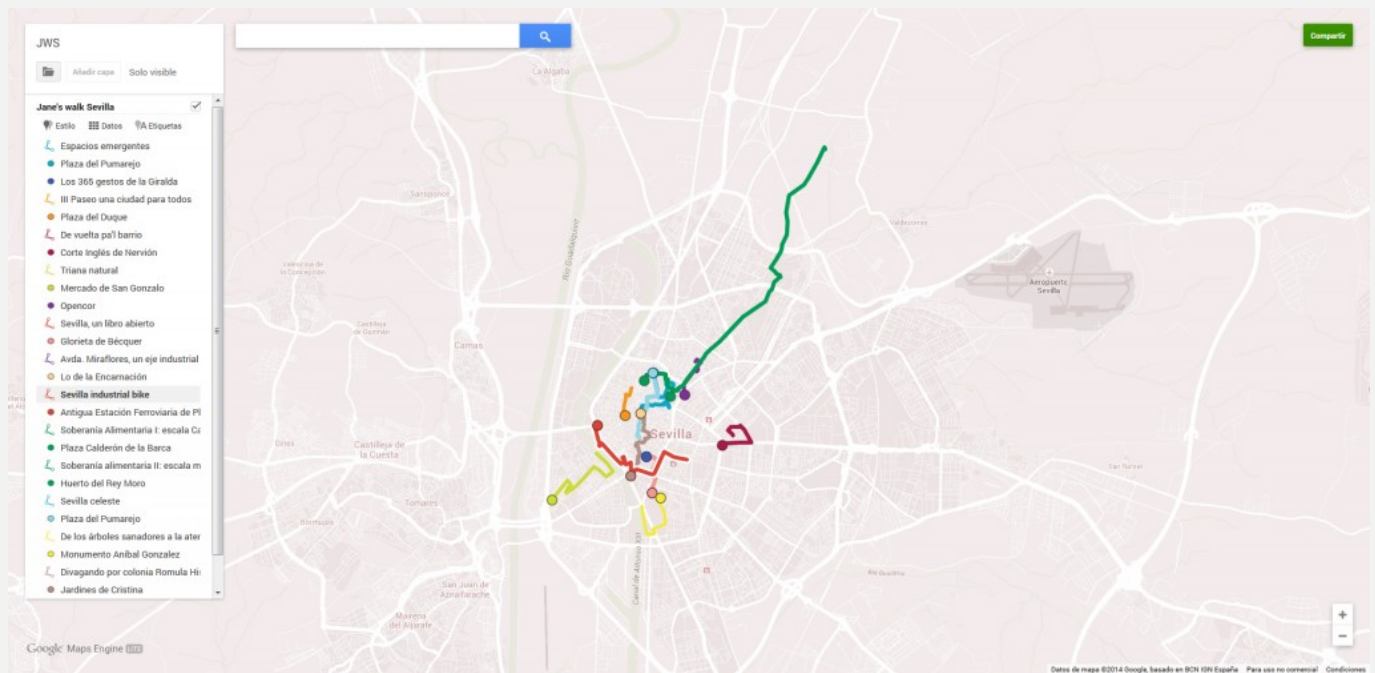

Andalucía Transversal en Jane's Walk Sevilla

Durante los días 2,3 y 4 de Mayo, conmemorando las ideas de la urbanista Jane Jacobs, se desarrollarán 15 paseos por la ciudad de Sevilla con el objetivo de que el ciudadano salga a conocer su barrio. El grupo de investigación «Andalucía Transversal» participará en esta iniciativa con dos itinerarios, «Espacios emergentes» y «Sevilla Industrial Bike».

Puedes ver los paseos de JWS (1ª ed) en:
https://mapsengine.google.com/map/edit?mid=z1Gu1YzfDFTE.kgu0ZQ0Jga_Q