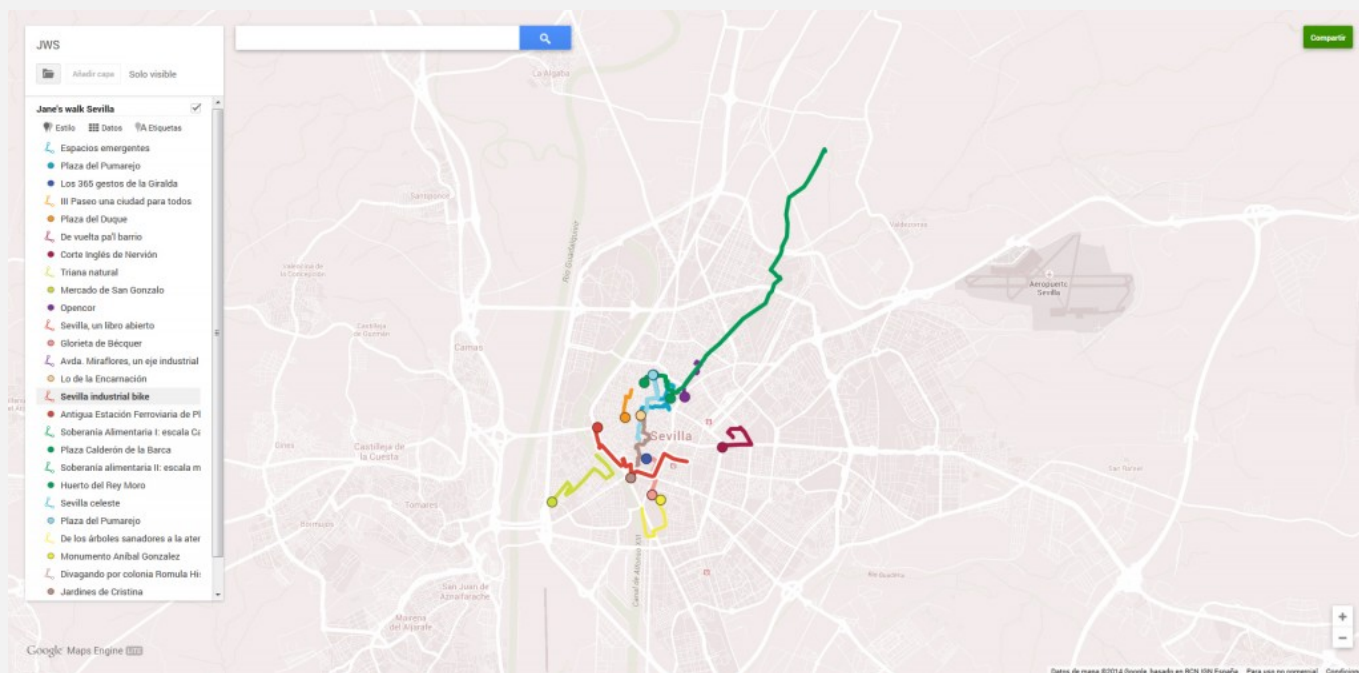

Andalucía Transversal en Jane's Walk Sevilla

Durante los días 2,3 y 4 de Mayo, conmemorando las ideas de la urbanista Jane Jacobs, se desarrollarán 15 paseos por la ciudad de Sevilla con el objetivo de que el ciudadano salga a conocer su barrio. El grupo de investigación «Andalucía Transversal» participará en esta iniciativa con dos itinerarios, «Espacios emergentes» y «Sevilla Industrial Bike».

Puedes ver los paseos de JWS (1ª ed) en:
https://mapsengine.google.com/map/edit?mid=z1Gu1YzfDFTE.kgu0ZQ0Jga_Q