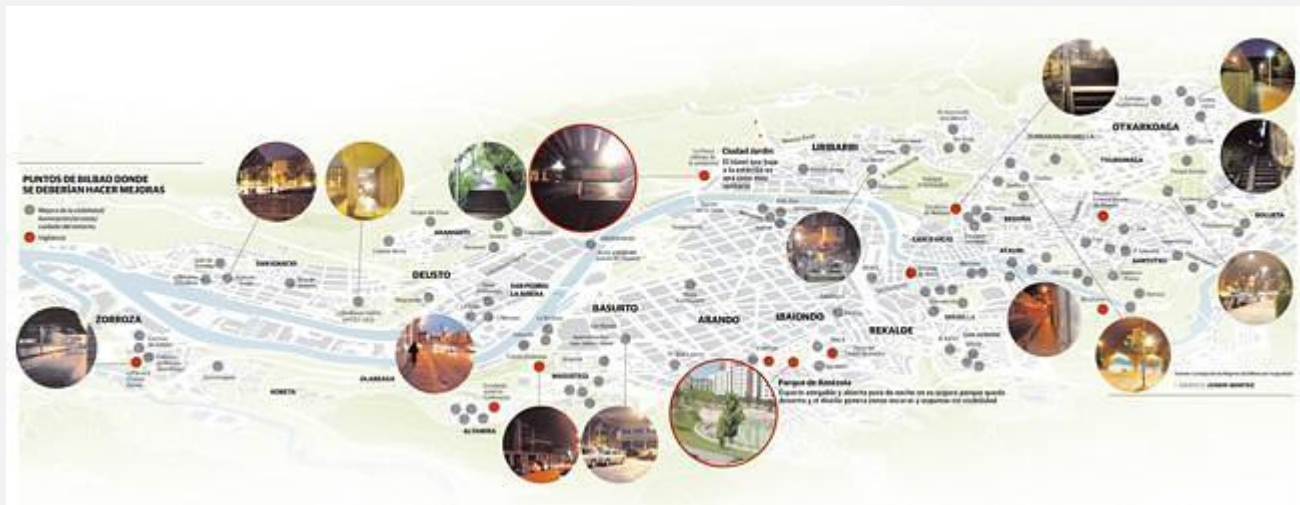

Ciudad prohibida

Mapa de la Ciudad Prohibida en los Distritos de Bilbao.

Los Mapas de la Ciudad Prohibida son herramientas que ayudan a reorganizar el urbanismo de forma conjunta entre ciudadanía y profesionales, intentando construir ciudades más seguras y amables para mujeres y hombres.

El desarrollo de este proyecto dentro de la actividad de los Consejos de Distrito, además de fortalecer la participación, presencia y visibilidad de las mujeres, permite consensuar entre todos los agentes que conforman de los Consejos, la identificación de espacios inseguros que restan movilidad y libertad, de forma que la transformación de estos puntos sea un objetivo a cumplir en los planes urbanísticos del distrito.

Aportaciones al mapa.
