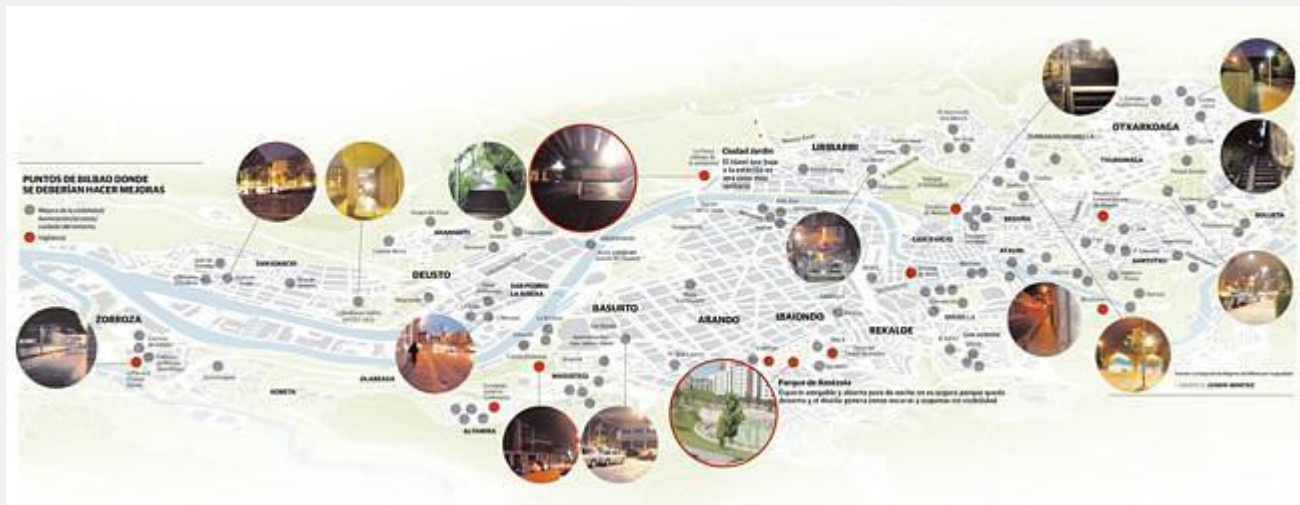

# Ciudad prohibida

## Mapa de la Ciudad Prohibida en los Distritos de Bilbao.

Los Mapas de la Ciudad Prohibida son herramientas que ayudan a reorganizar el urbanismo de forma conjunta entre ciudadanía y profesionales, intentando construir ciudades más seguras y amables para mujeres y hombres.

El desarrollo de este proyecto dentro de la actividad de los Consejos de Distrito, además de fortalecer la participación, presencia y visibilidad de las mujeres, permite consensuar entre todos los agentes que conforman de los Consejos, la identificación de espacios inseguros que restan movilidad y libertad, de forma que la transformación de estos puntos sea un objetivo a cumplir en los planes urbanísticos del distrito.