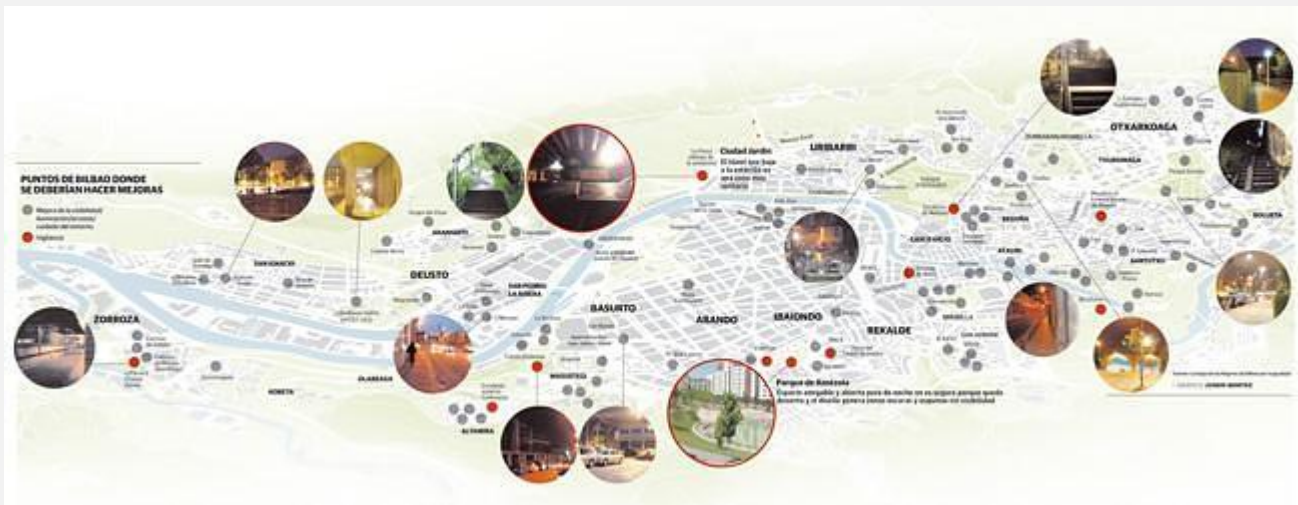

Ciudad prohibida

Mapa de la Ciudad Prohibida en los Distritos de Bilbao.

Los Mapas de la Ciudad Prohibida son herramientas que ayudan a reorganizar el urbanismo de forma conjunta entre ciudadanía y profesionales, intentando construir ciudades más seguras y amables para mujeres y hombres.

El desarrollo de este proyecto dentro de la actividad de los Consejos de Distrito, además de fortalecer la participación, presencia y visibilidad de las mujeres, permite consensuar entre todos los agentes que conforman de los Consejos, la identificación de espacios inseguros que restan movilidad y libertad, de forma que la transformación de estos puntos sea un objetivo a cumplir en los planes urbanísticos del distrito.

Aportaciones al mapa.
